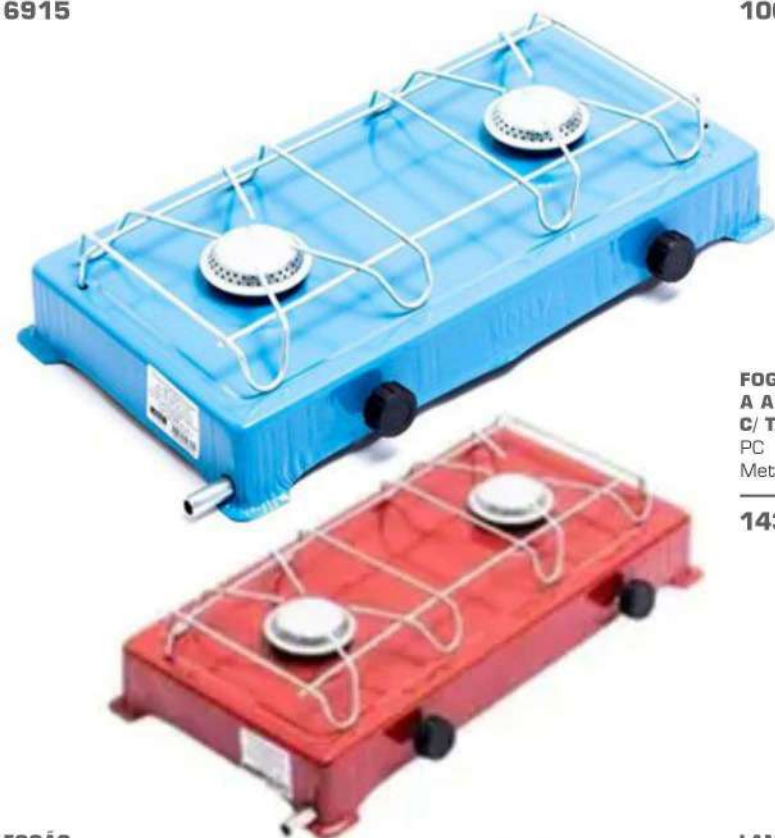

FOGAREIRO
A ALCOOL
C/ TAMPA
PC
Metal

LAMPARINA
DE FOLHA
12 X 1
ord. 002
180 ML
PC
Metal

6915

FOGÃO
BAIXA PRESSÃO
2 BOCAS
JOLLY
26x47 CM
PC
Metal

JOLLYMETAIS
Indústria de Artefatos de Metais

10661