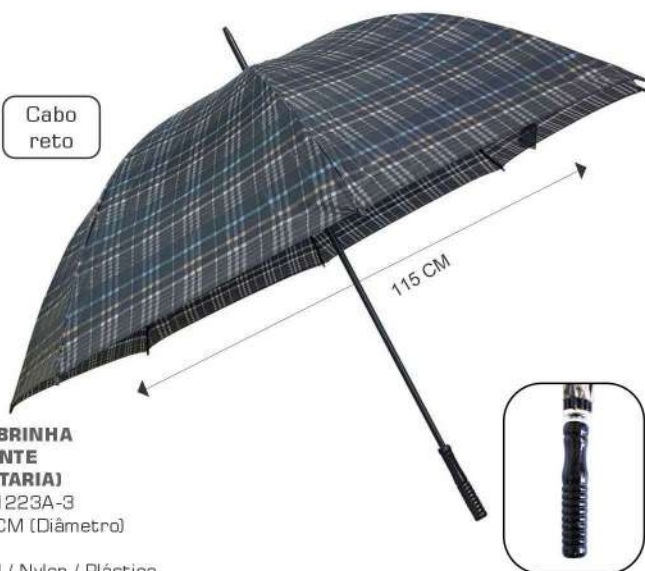

**SOMBRINHA
GIGANTE
(PORTARIA)**
ord. 1223A-3
115 CM (Diâmetro)
PC
Metal / Nylon / Plástico

13856