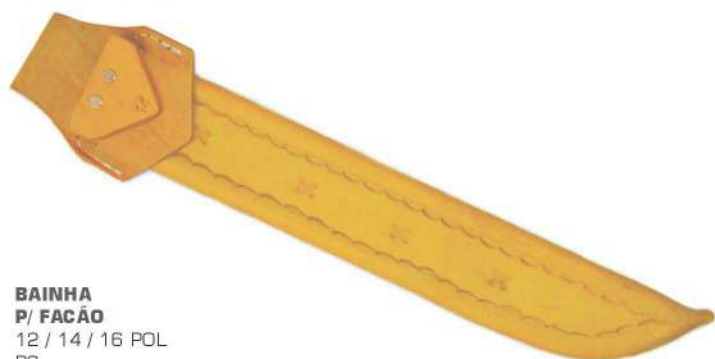

**BAINHA P/
CANIVETE
ESPECIAL**
12 CM
CT / PC
Couro

00739 n° 12
00740 n° 14
14235 n° 16

**BAINHA
P/ FACÃO**
12 / 14 / 16 POL
PC
Couro

025 n° 1 - 1,3x30 CM
026 n° 3 - 1,8x40 CM
027 n° 5 - 2,3x50 CM
028 n° 7 - 3,0x60 CM
029 n° 9 - 4,0x72 CM