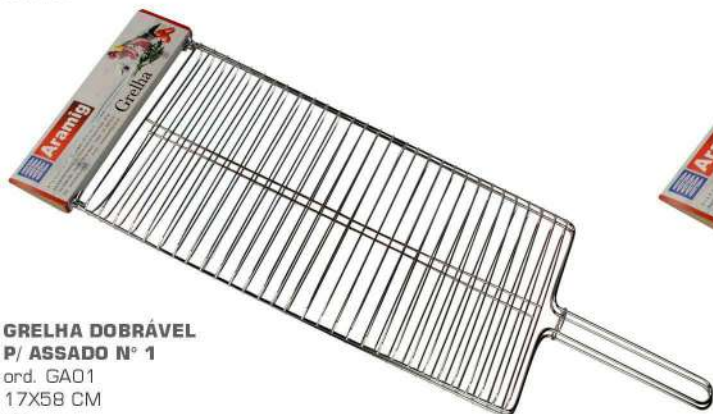

14606

**GARFO CABO
MADEIRA**

ord. G45
3x4x45 CM
PC
Madeira / Estanho

3643

**GRELHA DOBRÁVEL
P/ ASSADO Nº 1**

ord. GA01
17X58 CM
PC
Inox

13789 ord. ES55 - 55 CM

13790 ord. ES65 - 65 CM