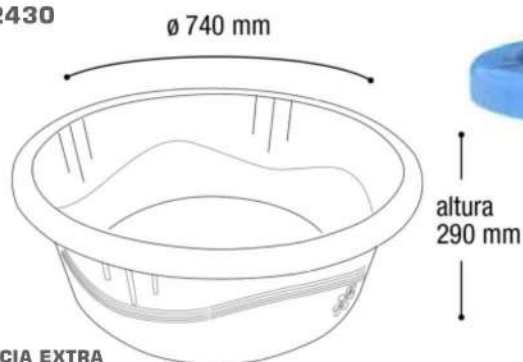

12430

BACIA EXTRA GIGANTE
100 L
ord. 25663
29X74 CM
PC
Plástico