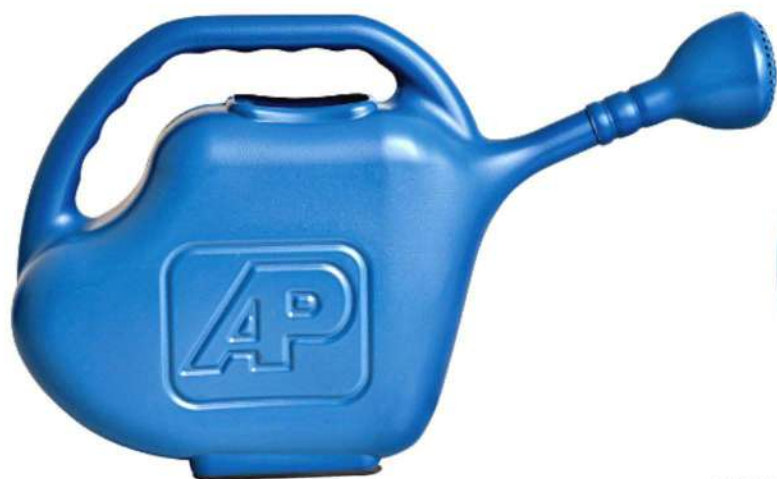

8526 Ord. 25156 - 05 L

8527 Ord. 25157 - 10 L

12428