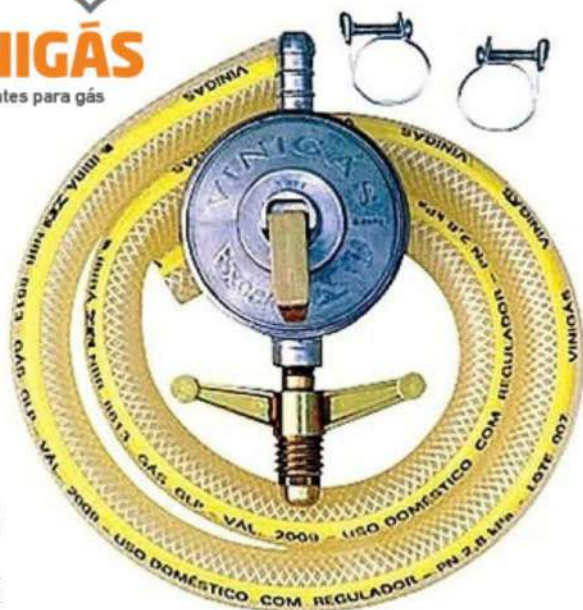

TORNEIRA P/ PIA

ord. 1127-A
1/2 POL
PCT / CT
Plástico

1350

VINIGÁS
componentes para gás

REGULADO DE PRESSÃO DE GAS KIT COMPL

ord. 521931
Padrão
PC
Metal

0342 Garrafa - 100x1

5698 Garrafa - Cartela 5x1

0341 Litro - 100x1

5699 Litro - Cartela 5x1