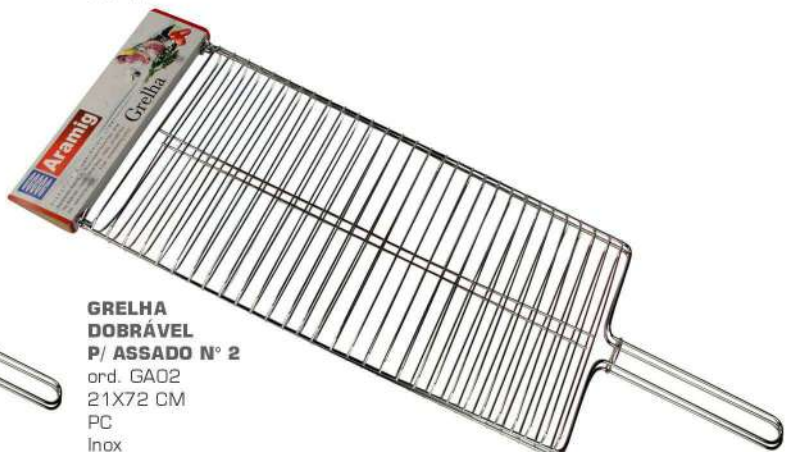

**GRELHA DOBRÁVEL
P/ ASSADO Nº 2**

ord. GA02
21X72 CM
PC
Inox