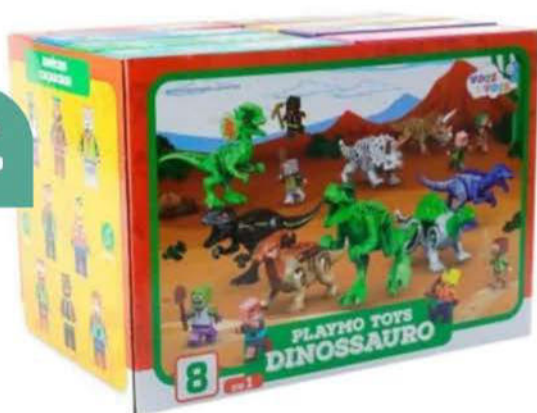

14106

**BONECO
ARTICULADO
SOLDADO**
ord. SD21671
18 CM
PC
Plástico

13969

PULA PIRATA
ord. 977395
11x11x16 CM
PC
Plástico

13967

Tipo
Lego

**PLAYMO
TOYS
DINOSSAURO**
ord. 977234
20x30 CM
PC
Plástico

13968