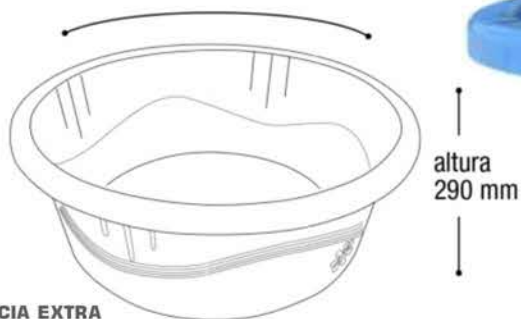

12430

ø 740 mm

BACIA EXTRA
GIGANTE 100 L
ord. 25663
29X74 CM
PC
Plástico