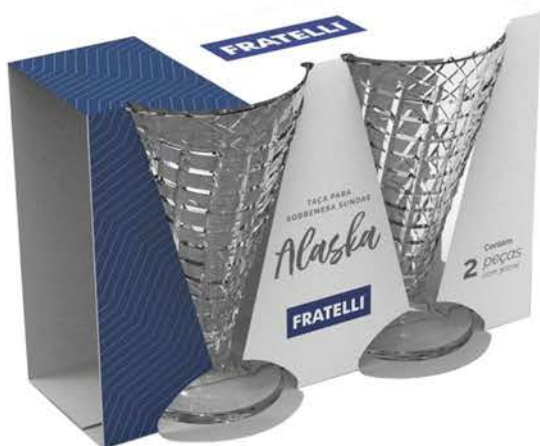

13213

**CANECA
DE CAPUCCINO
ROYAL - 2X1**
ord. 977760
230 ML
CJ
Vidro

13212

**CONJUNTO
DE TAÇAS
2X1**
ord. 977753
260 ML
CJ
Vidro

13448

**TAÇA P/
SOBREMESA
SUNDAE
ALASKA
2X1**
ord. 509625
300 ML
PC
Vidro

10800