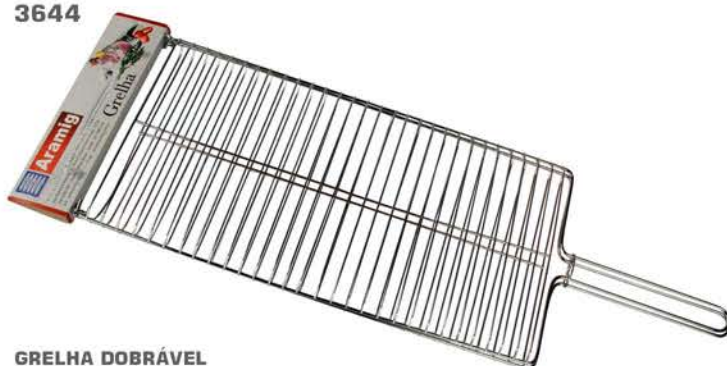

7815 ord. E05 - 20 CM

**PENEIRA
P/ FRITURA
CABO DE MADEIRA**
PC
Inox / Madeira

3643

**GRELHA DOBRÁVEL
P/ ASSADO Nº 1**
ord. GA01
17X58 CM
PC
Inox

3644

**GRELHA DOBRÁVEL
P/ ASSADO Nº 2**
ord. GA02
21X72 CM
PC
Inox