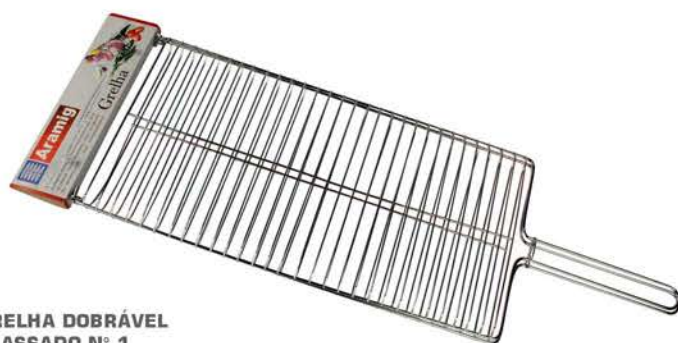

**GRELHA DOBRÁVEL
P/ ASSADO Nº 1**
ord. GA01
17X58 CM
PC
Inox

3644